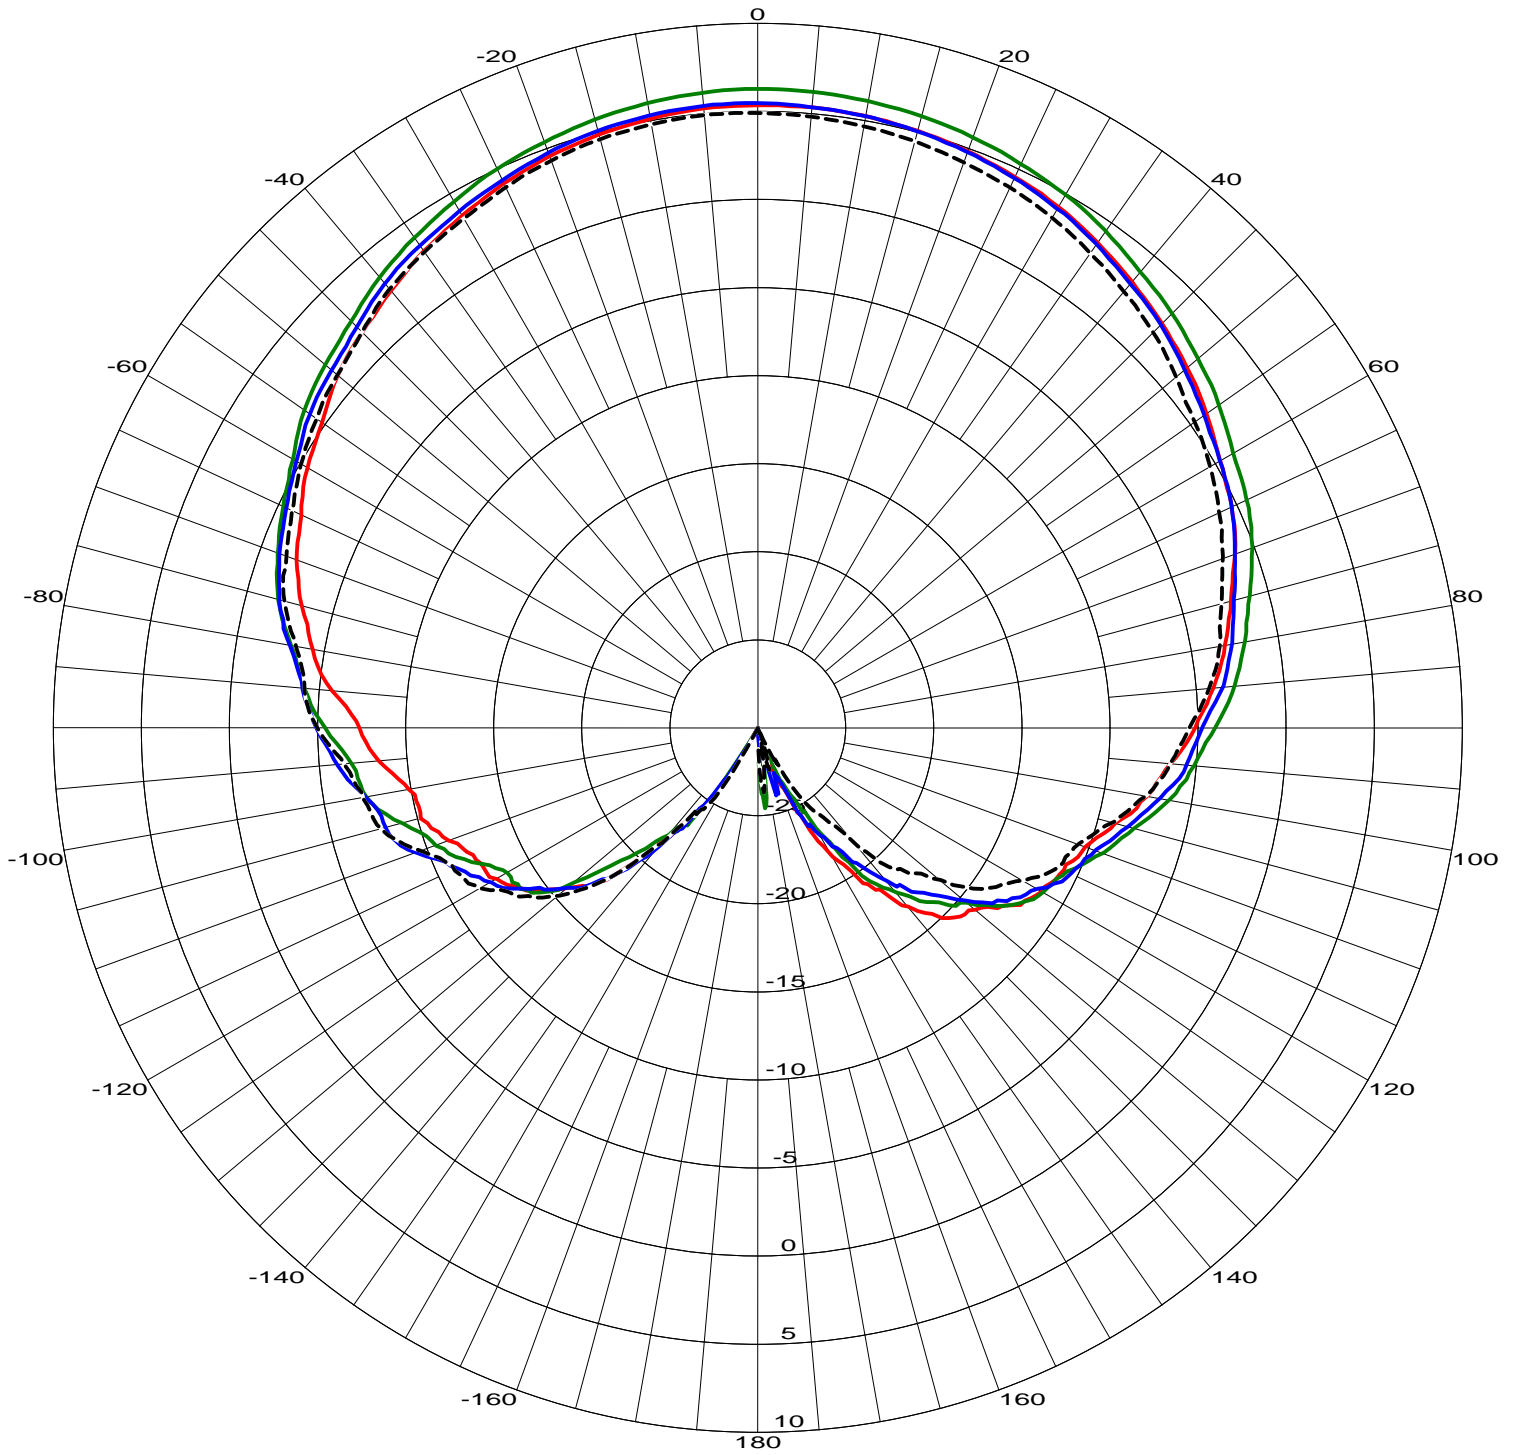

2.4 GHz LHCP patch ant. ceiling mt.  
Model 2405AA

Frequency List

- Freq: 2.400 GHz ———
- Freq: 2.441 GHz ———
- Freq: 2.483 GHz ———
- Freq: 2.500 GHz - - - -

Telex Communications, INC.  
8601 E. Cornhusker Hwy  
Lincoln, NE 68507