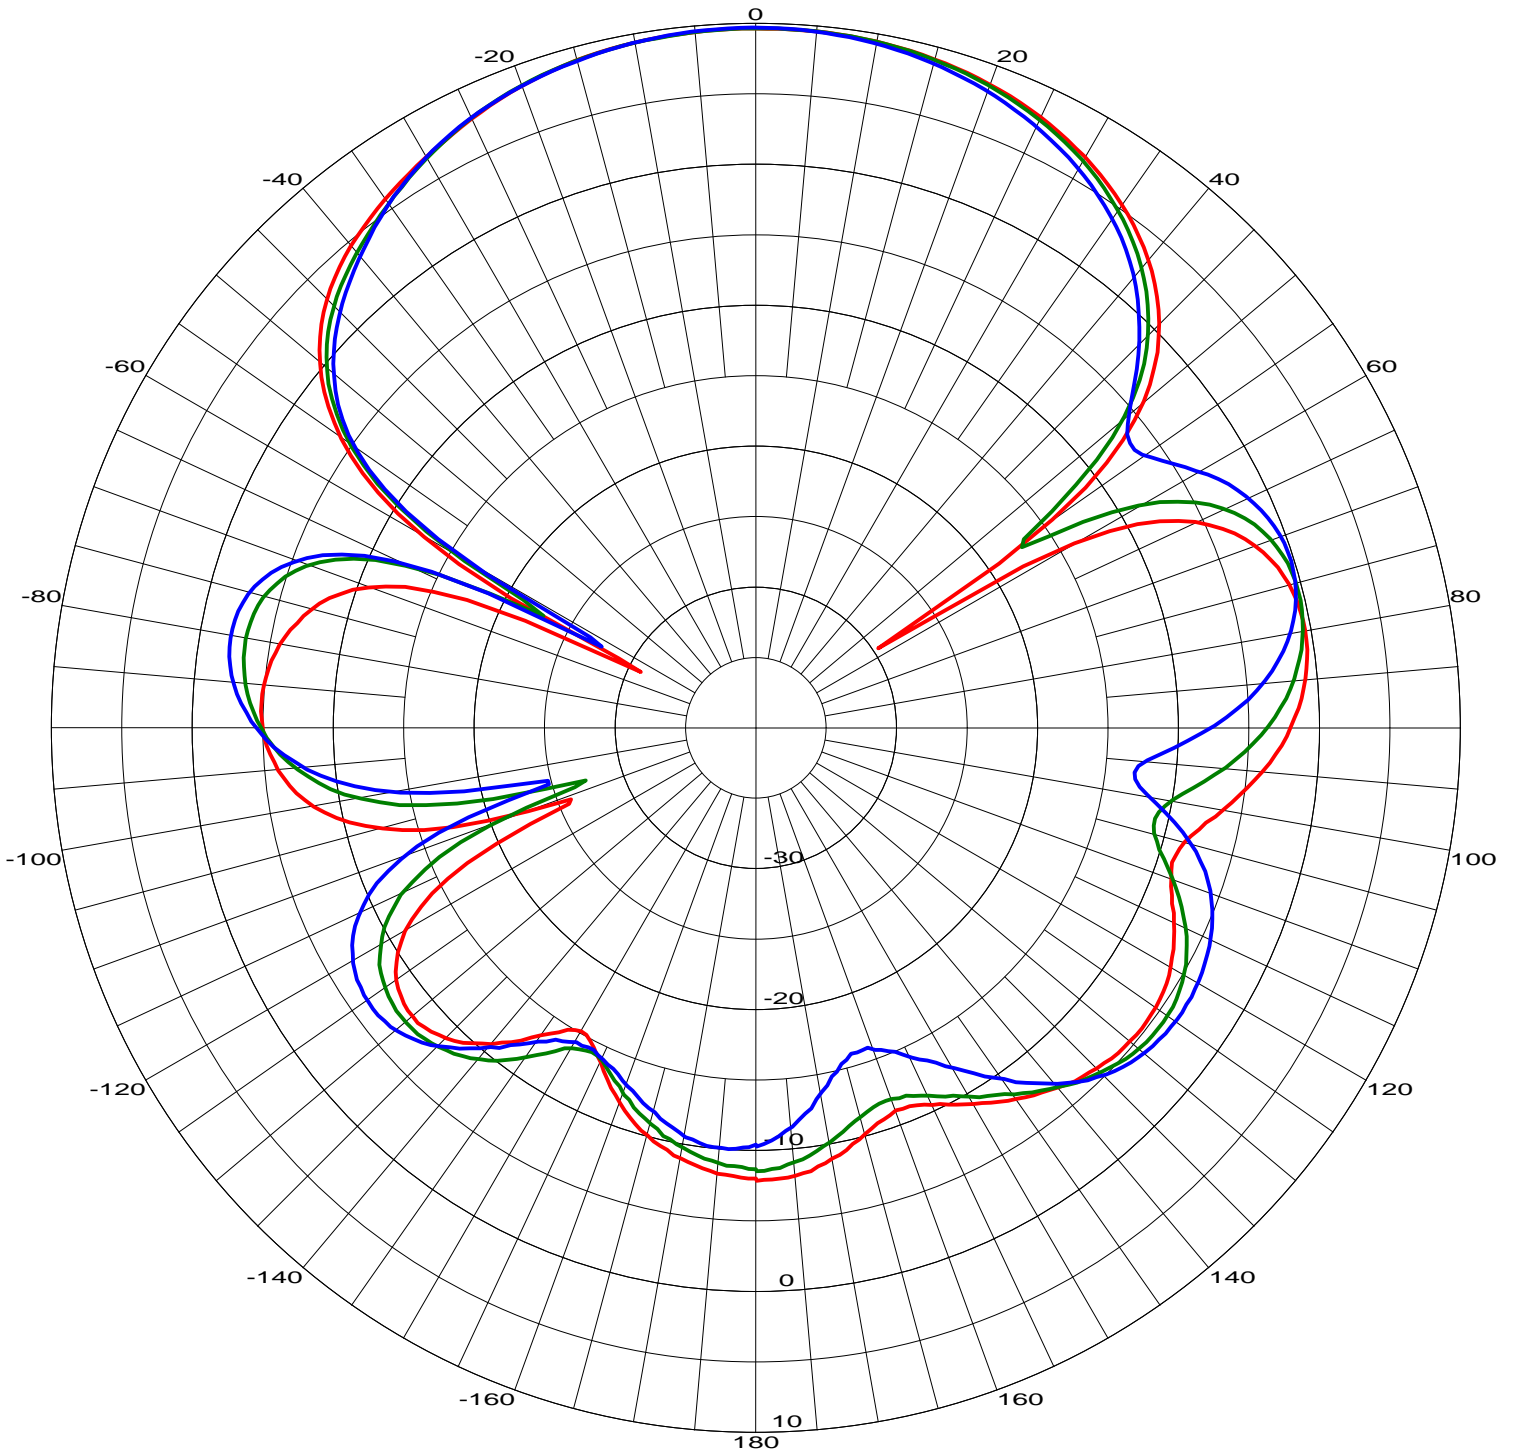

2409AB Yagi
AZIMUTH Pattern

Frequency List

- Freq: 2.400 GHz ————
- Freq: 2.441 GHz ————
- Freq: 2.483 GHz ————

Telex Communications, INC.
8601 E. Cornhusker Hwy
Lincoln, NE 68507

Phone: (402) 467-5321
Fax: (402) 467-3279