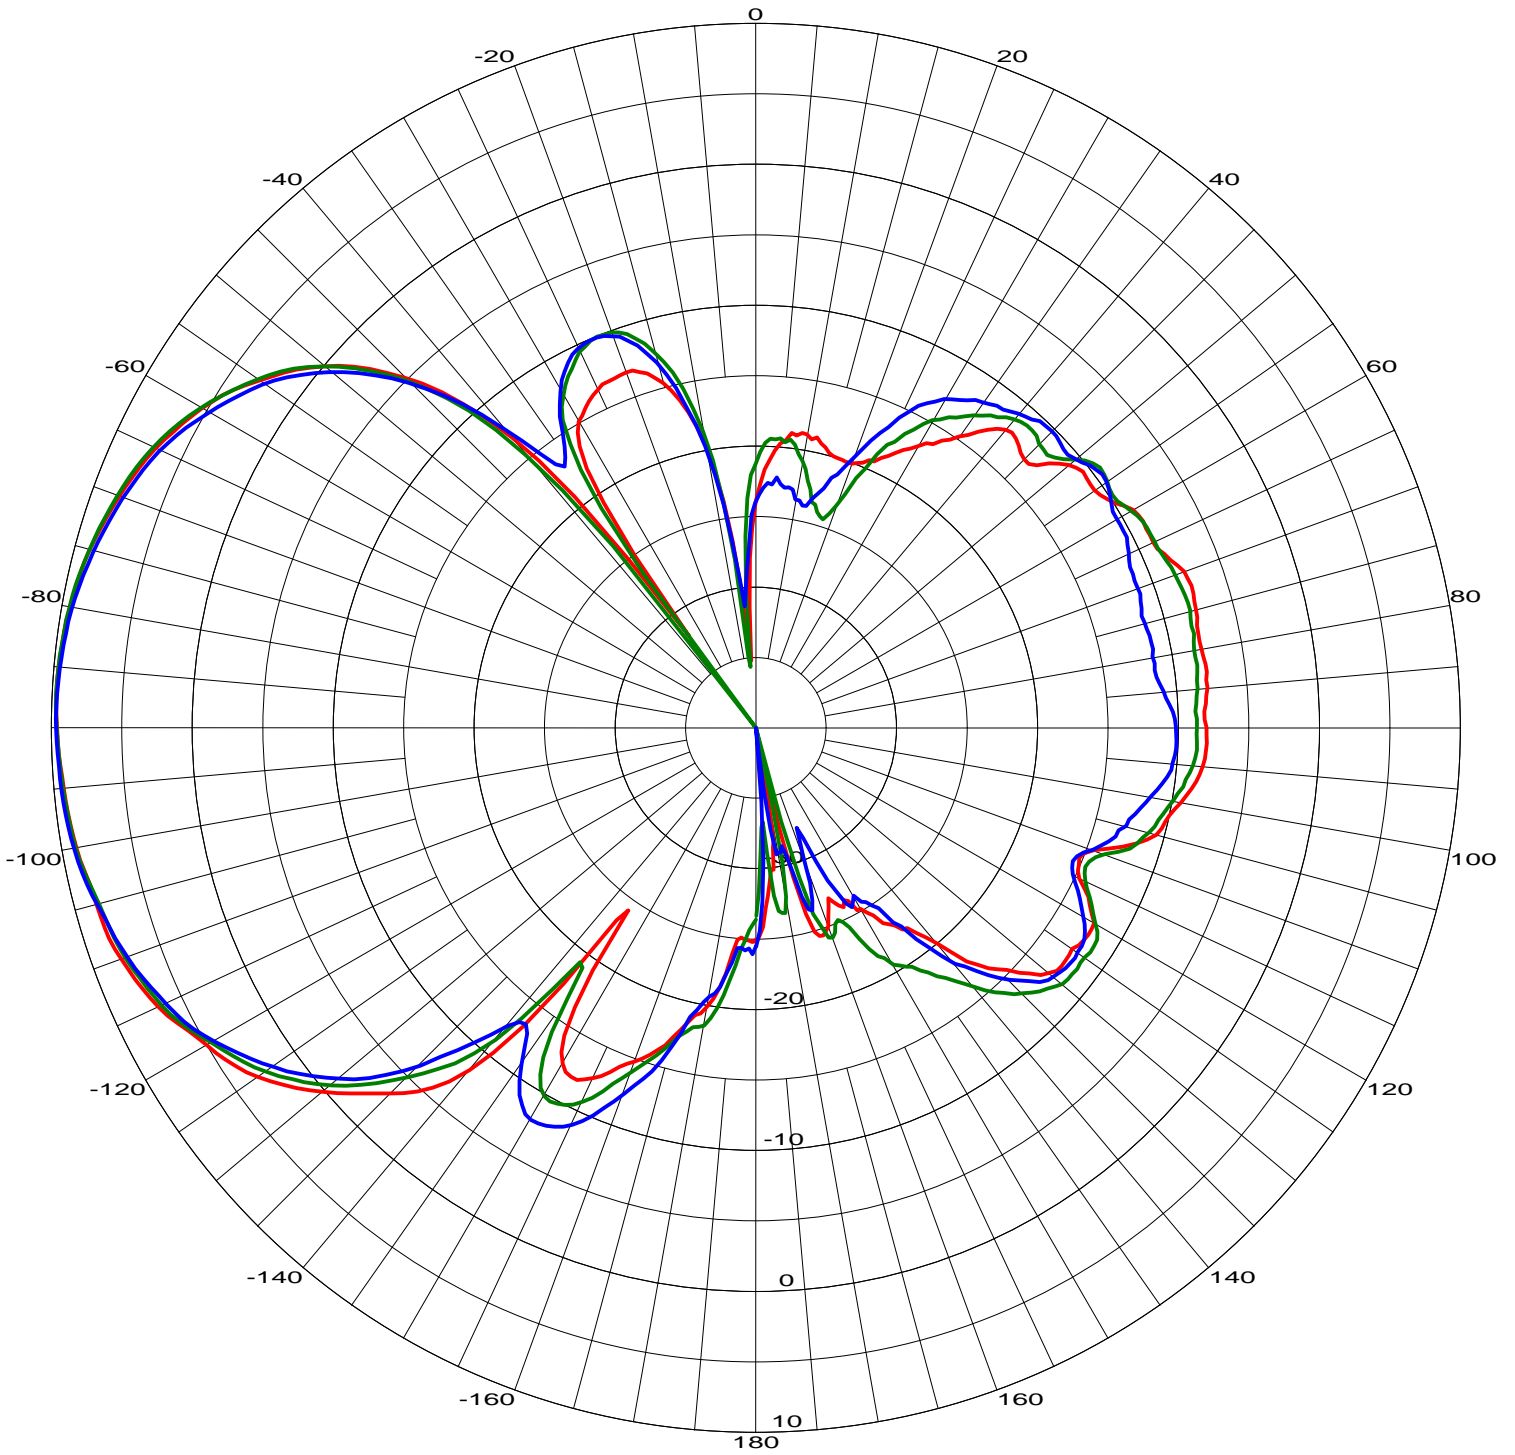

2409AB Yagi
ELEVATION Pattern

Frequency List

- Freq: 2.400 GHz —
- Freq: 2.441 GHz —
- Freq: 2.483 GHz —

Telex Communications, INC.
8601 E. Cornhusker Hwy
Lincoln, NE 68507

Phone: (402) 467-5321
Fax: (402) 467-3279