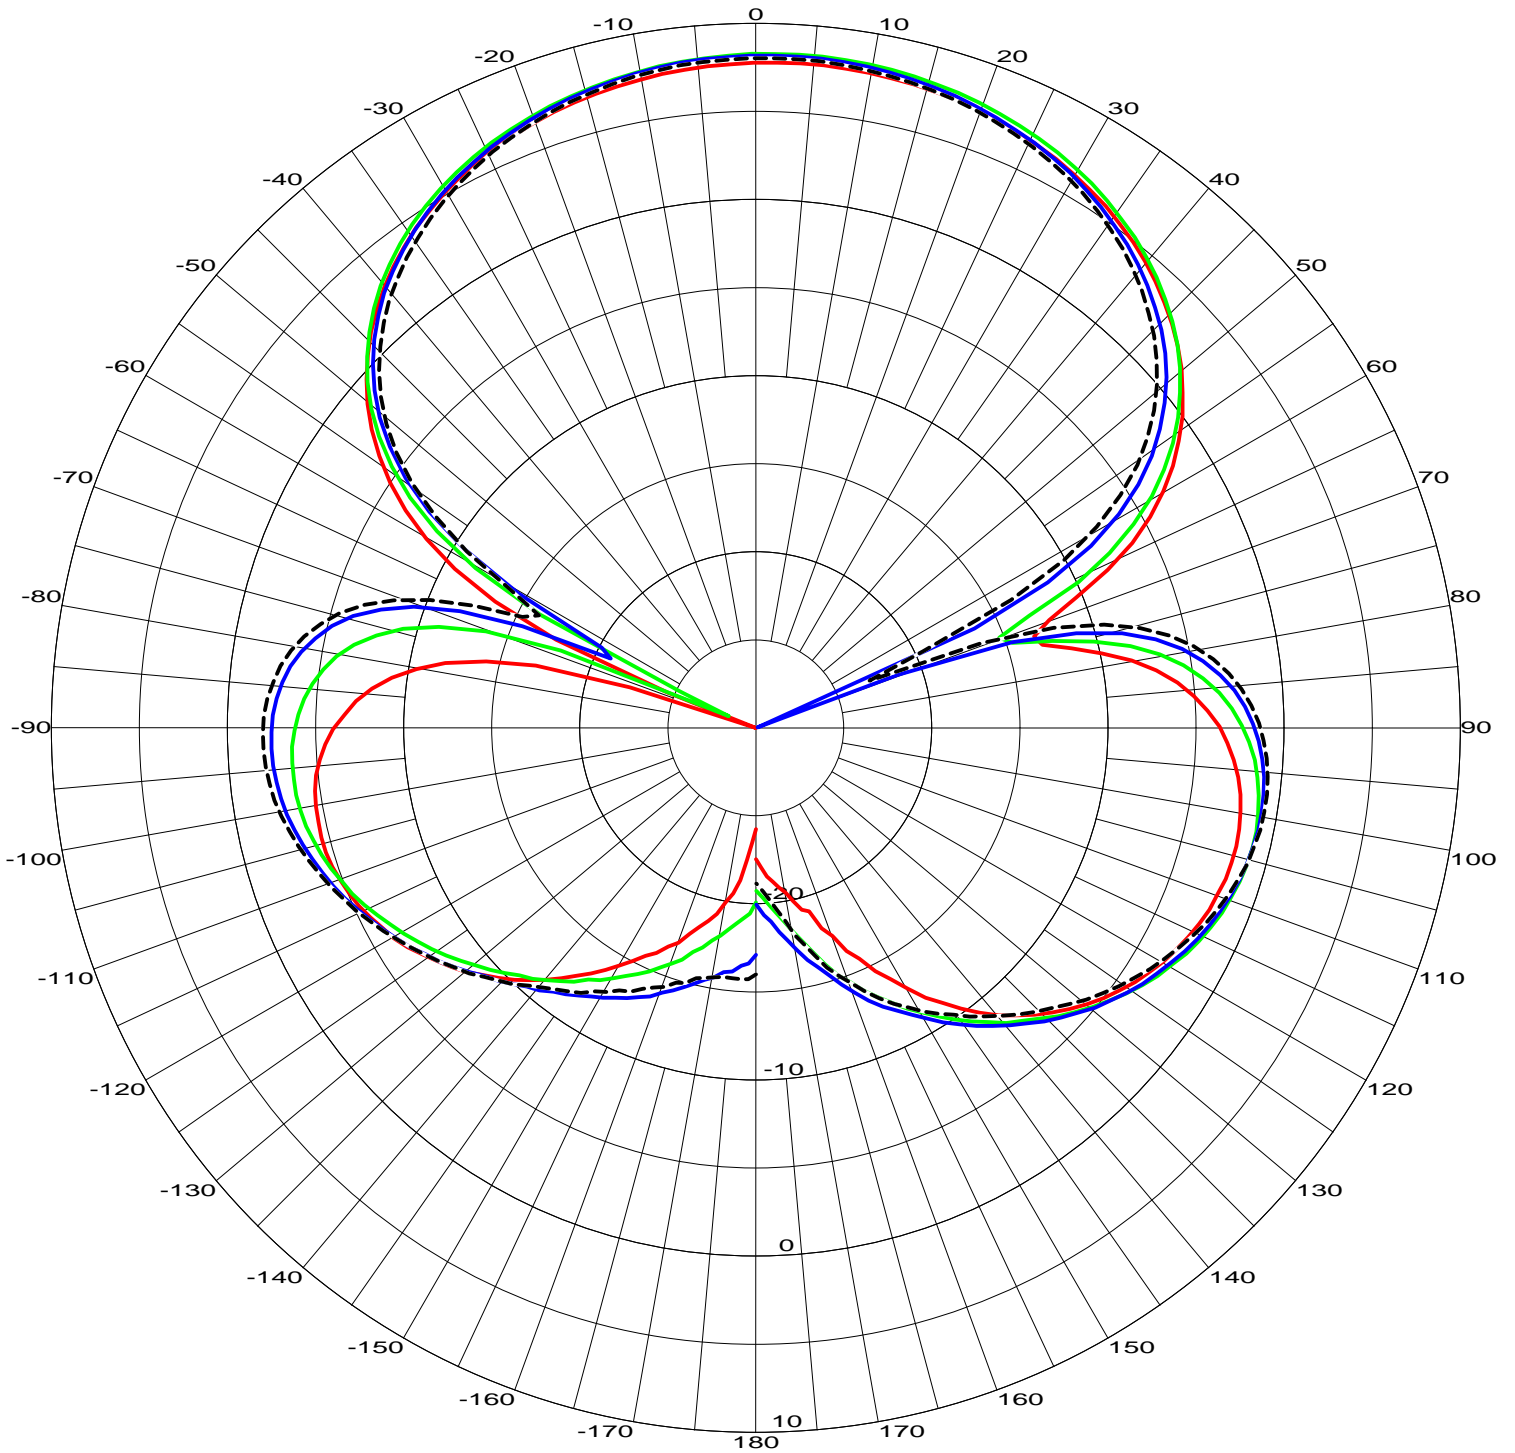

MODEL: 2417AA  
8dBi Yagi antenna  
Azimuth Pattern

Frequency List

- Freq: 2.400 GHz ————
- Freq: 2.441 GHz ————
- Freq: 2.483 GHz ————
- Freq: 2.500 GHz - - - -

Telex Communications, INC.  
8601 E. Cornhusker Hwy  
Lincoln, NE 68507