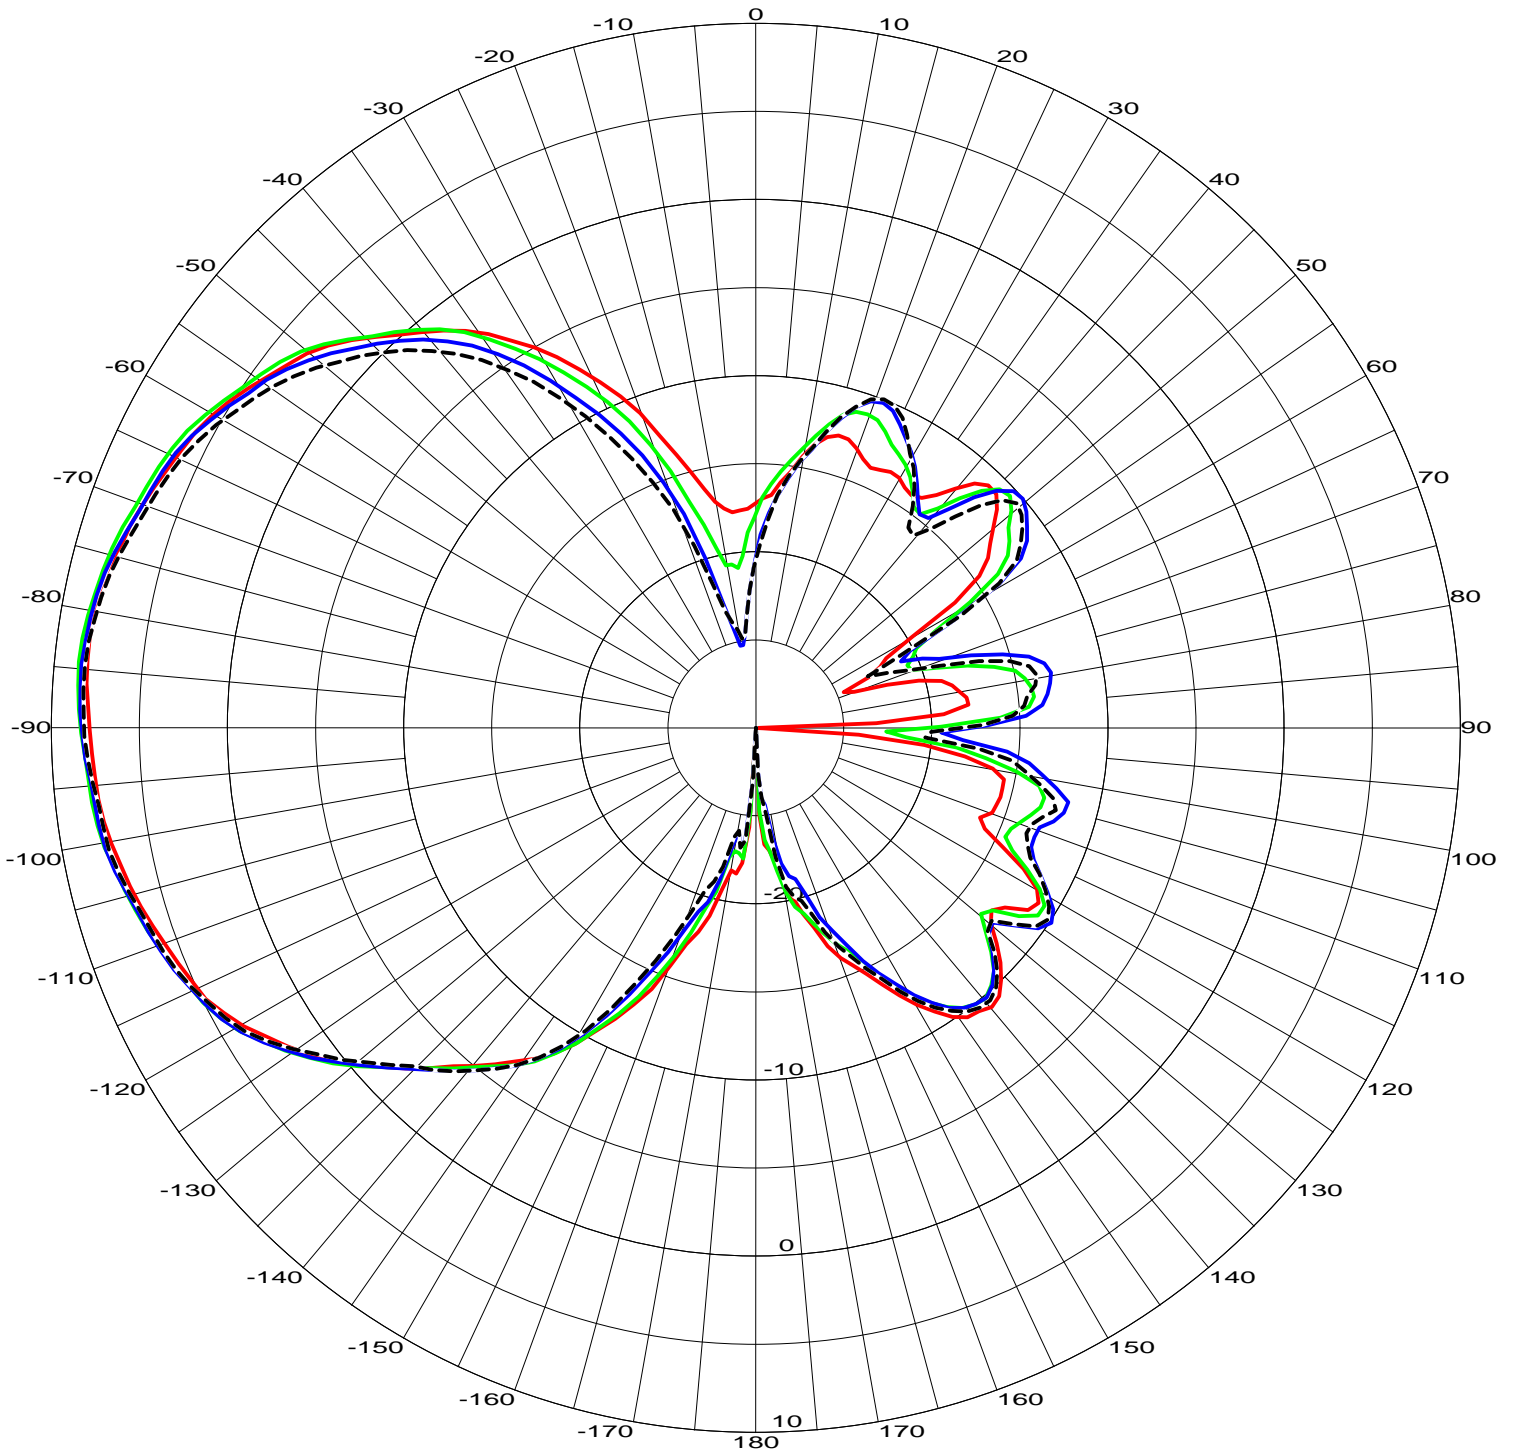

MODEL: 2417AA
8dBi Yagi antenna
Elevation Pattern

Frequency List

- Freq: 2.400 GHz ———
- Freq: 2.441 GHz ———
- Freq: 2.483 GHz ———
- Freq: 2.500 GHz - - - -

Telex Communications, INC.
8601 E. Cornhusker Hwy
Lincoln, NE 68507