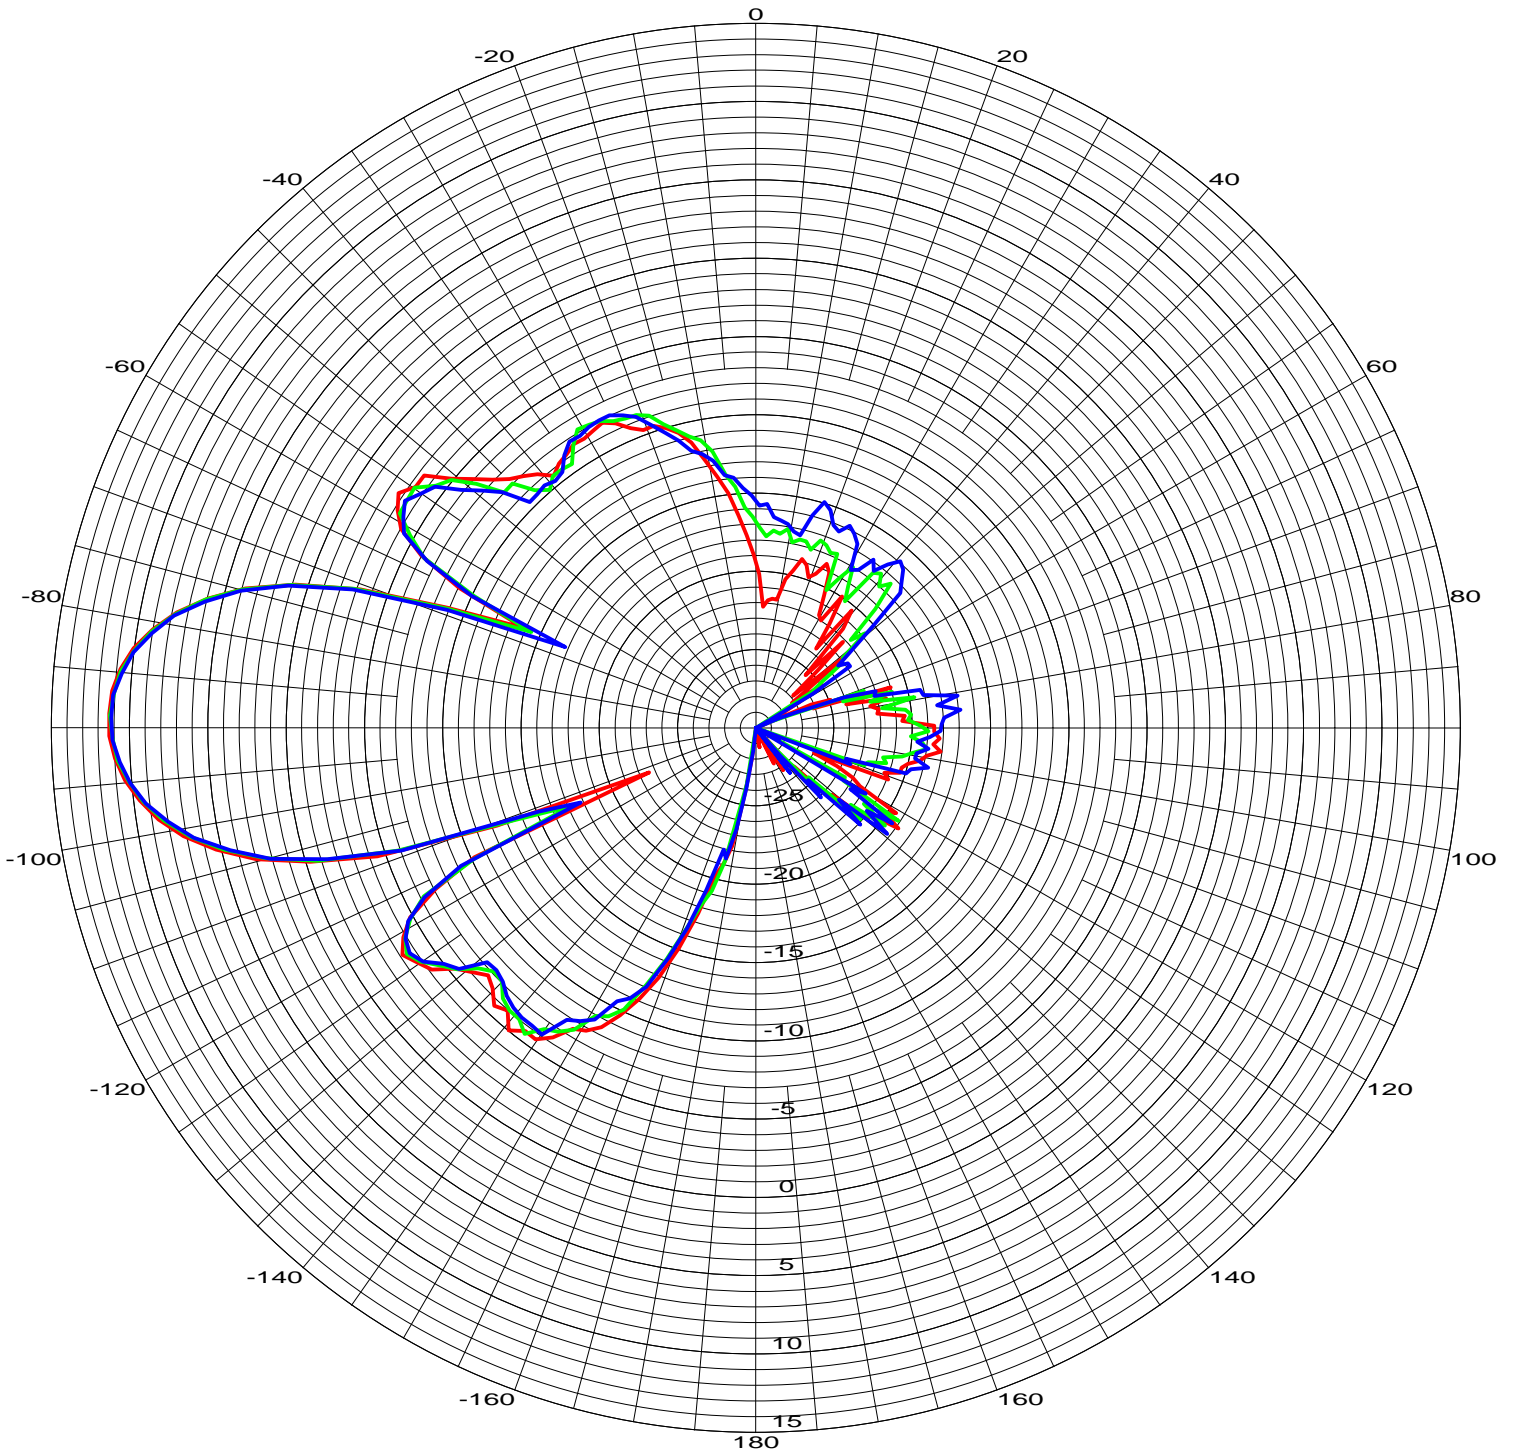

5.725 GHz to 5.825 GHz
90 Deg. Beamwidth Patch Array

Frequency List

- Freq: 5.725 GHz —
- Freq: 5.775 GHz —
- Freq: 5.825 GHz —

Telex Communications, INC.
8601 E. Cornhusker Hwy
Lincoln, NE 68507

Phone: (402) 467-5321
Fax: (402) 467-3279